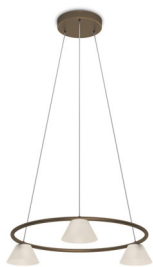

Philips myLiving
Závěsné svítidlo

VENDEE

bronzová
LED

myLiving

36037/06/16

Ozdobte svůj domov světlem

Tento lustr Philips myLiving Vendee nabízí spoustu stmívatelného hřejivého bílého světla LED z trojice klasických zářivek z krémového skla usazených na bronzovém rámu. Součástí je systém click!FIX zajišťující snadnou montáž.

Zvláštní vlastnosti

- Systém click!FIX pro snadnou instalaci
- Nastavitelná výška při instalaci

PHILIPS

Přednosti

Vysoce kvalitní světlo LED

Technologie LED integrovaná v tomto svítidle Philips představuje unikátní řešení, vyvinuté společností Philips. Zapíná se okamžitě a současně umožňuje optimální světelný výkon, který nechá vyniknout jasné barvy vašeho domova.

Nastavitelná výška

Toto závěsné svítidlo Philips se dodává s dlouhými kabely, které vám přinášejí maximální flexibilitu při instalaci. Zvolte si výšku, která dokonale vyhovuje vašim potřebám.

Kompatibilní s většinou stmívačů

Specifikace

Design a provedení

- Materiál: kov, sklo
- Barva: bronzová

Obsahuje funkce/příslušenství navíc

- Kompatibilní s většinou stmívačů: Ano
- Integrované LED: Ano
- Upevnění click!FIX: Ano
- Nastavitelná výška: Ano
- Sletá záruka na modul LED: Ano